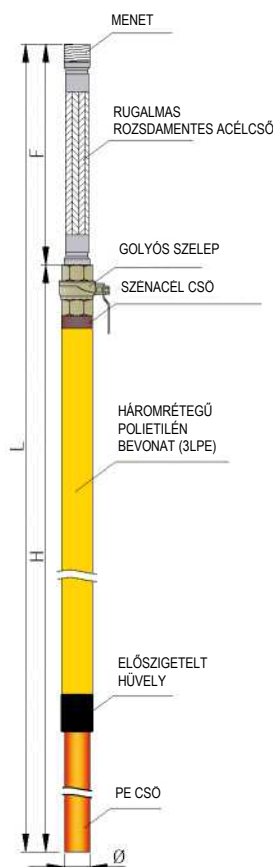

ANTI-SZEIZMIKUS GÁZBEVEZETŐ CSŐ LAKOSSÁGI GÁZBEKÖTÉSEKHEZ

MŰSZAKI PARAMÉTEREK:

- + L360N szénacél cső EN ISO 3183 szerint
- + AISI 304 rugalmas rozsdamentes acélcső
- + DN20 golyós szelep EN331:2015 szerint
- + Háromrétegű polietilén bevonat (3LPE) EN ISO 21809-1 és DIN30670 szerint
- + PE cső EN 1555-2 szerint
- + Menet EN ISO 228-1:2005 szerint
- + PE/ACÉL összekötő idom ISO 17885:2015

NÉV	ACÉLCSŐ	RUGALMAS CSŐHOSSZ	ACÉL CSŐHOSSZ	TELJES HOSSZ
20-as gázbevezető cső 3/4"-es menettel	Ø 26,9 x 3,2	315	1350	1665
25-ös gázbevezető cső 3/4"-es menettel	Ø 33,7 x 3,2	315	1350	1665

* egyéb méreteket kérésre küldünk

TIPIKUS LAKOSSÁGI MÉRŐ SZABÁLYOZÓ RENDSZEREK

FÖLDBE VEZETŐ
KIMENETI CSŐ

A HÁZ FALÁN KERESZTÜL VEZETŐ
KIMENETI CSŐ

ELŐNYÖK:

- + A készre szerelt gázbevezető cső az épületekbe való gyors és biztonságos gáz beszerelésére szolgál.
- + A berendezés minden eleme egyedi, átfogó rendszert alkot, és műszaki-vizuális szempontból jól kiegészíti egymást.
- + A rugalmas csőnek köszönhetően kiküszöbölhetők a földrengések okozta mechanikai igénybevétel által okozott problémák.
- + A gázbevezető cső kiküszöböli a gázszerelők által esetlegesen elkövetett hibákat.